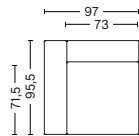

- MAGS SOFA, MODULE OVERVIEW -

**MAGS  
NARROW MODULE**

**Left armrest**  
Art. 1062  
W73/97 x D71,5/95,5 x H40/67 cm  
Armrest D24 cm

**Right armrest**  
Art. 1061  
W73/97 x D71,5/95,5 x H40/67 cm  
Armrest D24 cm

**Middle**  
Art. 1063  
W74,5 x D71,5/95,5 x H40/67 cm

**MAGS  
WIDE MODULE**

**Left armrest**  
Art. 1962  
W90/114 x D71,5/95,5 x H40/67 cm  
Armrest D24 cm

**Right armrest**  
Art. 1961  
W90/114 x D71,5/95,5 x H40/67 cm  
Armrest D24 cm

**Middle**  
Art. 1963  
W91,5 x D71,5/95,5 x H40/67 cm

**MAGS  
CORNER MODULE**

**Left corner**  
Art. 1862  
W69/93 x D69/93 x H40/67 cm  
Armrest D24 cm

**Right corner**  
Art. 1861  
W69/93 x D69/93 x H40/67 cm  
Armrest D24 cm

**HAY**

**CORNER COMB. 1  
LEFT ARMREST**

W264,5 x D95,5/264,5 x H40/67 cm

**CORNER COMB. 1  
RIGHT ARMREST**

W264,5 x D95,5/264,5 x H40/67 cm

**CORNER COMB. 2  
LEFT ARMREST**

W264,5 x D95,5/225,5 x H40/67 cm