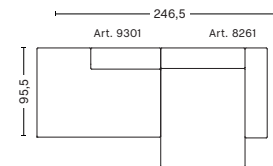

**HAY**

- MAGS SOFA, COMBINATIONS / 2,5 SEATER -

**2,5 SEATER COMB. 1**

W228 x D95,5 x H40/67 cm

**2,5 SEATER COMB. 2  
LEFT ARMREST**

W246,5 x D95,5 x H40/67 cm

**2,5 SEATER COMB. 2  
RIGHT ARMREST**

W246,5 x D95,5 x H40/67 cm

**2,5 SEATER COMB. 3  
LEFT ARMREST**

W246,5 x D95,5/127,5 x H40/67 cm

**2,5 SEATER COMB. 3  
RIGHT ARMREST**

W246,5 x D95,5/127,5 x H40/67 cm

**FABRIC GROUPS** 1 / Surface by HAY, Remix, Linara, Mode 2 / Steelcut, Steelcut Trio, Melange Nap, Lola, Olavi by HAY, Flamiber, Fairway 3 / Divina, Divina Melange, Divina MD, Fiord, Ruskin, Roden, Bolgheri, DOT 1682 4 / Hallingdal, Canvas, Lila, Harald, Compound 5 / Coda, Sierra, California, Balder 6 / Silk