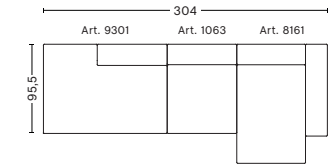

**HAY**

- MAGS SOFA, COMBINATIONS / 3 SEATER -

**3 SEATER COMB. 1**

W268,5 x D95,5 x H40/67 cm

**3 SEATER COMB. 3  
LEFT ARMREST**

W304 x D95,5/127,5 x H40/67 cm

**3 SEATER COMB. 3  
RIGHT ARMREST**

W304 x D95,5/127,5 x H40/67 cm