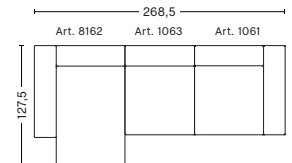

**HAY**

- MAGS SOFA, COMBINATIONS / 3 SEATER -

**3 SEATER COMB. 5  
LEFT ARMREST**

W338 x D95,5/127,5 x H40/67 cm

**3 SEATER COMB. 5  
RIGHT ARMREST**

W338 x D95,5/127,5 x H40/67 cm

**3 SEATER COMB. 9  
LEFT ARMREST**