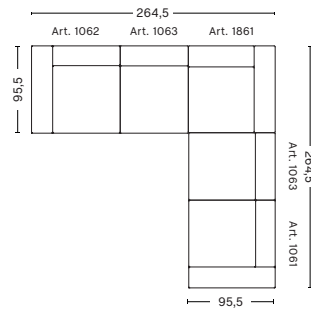

W268,5 x D95,5/127,5 x H40/67 cm

**3 SEATER COMB. 9  
RIGHT ARMREST**

W268,5 x D95,5/127,5 x H40/67 cm

**3 SEATER COMB. 10  
LEFT ARMREST**

W302,5 x D95,5/127,5 x H40/67 cm

**3 SEATER COMB. 10  
RIGHT ARMREST**

W302,5 x D95,5/127,5 x H40/67 cm

**3 SEATER COMB. 11  
LEFT ARMREST**

W319,5 x D95,5/127,5 x H40/67 cm

**3 SEATER COMB. 11  
RIGHT ARMREST**

W319,5 x D95,5/127,5 x H40/67 cm

**FABRIC GROUPS** 1 / Surface by HAY, Remix, Linara, Mode 2 / Steelcut, Steelcut Trio, Melange Nap, Lola, Olavi by HAY, Flamiber, Fairway 3 / Divina, Divina Melange, Divina MD, Fiord, Ruskin, Roden, Bolgheri, DOT 1682 4 / Hallingdal, Canvas, Lila, Harald, Compound 5 / Coda, Sierra, California, Balder 6 / Silk

**HAY**

**CORNER COMB. 1  
LEFT ARMREST**

W264,5 x D95,5/264,5 x H40/67 cm

**CORNER COMB. 1  
RIGHT ARMREST**

W264,5 x D95,5/264,5 x H40/67 cm

**CORNER COMB. 2  
LEFT ARMREST**

W264,5 x D95,5/225,5 x H40/67 cm