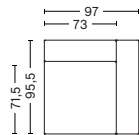

- MAGS SOFA, MODULE OVERVIEW -

**MAGS  
NARROW MODULE**

**Left armrest**  
Art. 1062  
W73/97 x D71,5/95,5 x H40/67 cm  
Armrest D24 cm

**Right armrest**  
Art. 1061  
W73/97 x D71,5/95,5 x H40/67 cm  
Armrest D24 cm

**Middle**  
Art. 1063  
W74,5 x D71,5/95,5 x H40/67 cm

**MAGS  
WIDE MODULE**

**Left armrest**  
Art. 1962  
W90/114 x D71,5/95,5 x H40/67 cm  
Armrest D24 cm

**Right armrest**  
Art. 1961  
W90/114 x D71,5/95,5 x H40/67 cm  
Armrest D24 cm

**Middle**  
Art. 1963  
W91,5 x D71,5/95,5 x H40/67 cm

**MAGS  
CORNER MODULE**

**Left corner**  
Art. 1862  
W69/93 x D69/93 x H40/67 cm  
Armrest D24 cm

**Right corner**  
Art. 1861  
W69/93 x D69/93 x H40/67 cm  
Armrest D24 cm

**HAY**

**CORNER COMB. 1  
LEFT ARMREST**

W264,5 x D95,5/264,5 x H40/67 cm

**CORNER COMB. 1  
RIGHT ARMREST**

W264,5 x D95,5/264,5 x H40/67 cm

**CORNER COMB. 2  
LEFT ARMREST**

W264,5 x D95,5/225,5 x H40/67 cm