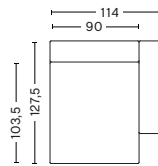

**Middle**  
Art. 1063  
W74,5 x D71,5/95,5 x H40/67 cm

**MAGS  
WIDE MODULE**

**Left armrest**  
Art. 1962  
W90/114 x D71,5/95,5 x H40/67 cm  
Armrest D24 cm

**Right armrest**  
Art. 1961  
W90/114 x D71,5/95,5 x H40/67 cm  
Armrest D24 cm

**Middle**  
Art. 1963  
W91,5 x D71,5/95,5 x H40/67 cm

**MAGS  
CORNER MODULE**

**Left corner**  
Art. 1862  
W69/93 x D69/93 x H40/67 cm  
Armrest D24 cm

**Right corner**  
Art. 1861  
W69/93 x D69/93 x H40/67 cm  
Armrest D24 cm

**HAY**

**MAGS NARROW CHAISE LONGUE  
MODULE SHORT**

**Left armrest\***  
Art. 8162  
W73/97 x D103,5/127,5 x H40/67 cm  
Armrest D24 cm

**Right armrest\***  
Art. 8161  
W73/97 x D103,5/127,5 x H40/67 cm  
Armrest D24 cm

**MAGS WIDE CHAISE LONGUE  
MODULE SHORT**

**Left armrest\***  
Art. 8262  
W90/114 x D103,5/127,5 x H40/67 cm  
Armrest D24 cm

**Right armrest\***  
Art. 8261  
W90/114 x D103,5/127,5 x H40/67 cm  
Armrest D24 cm