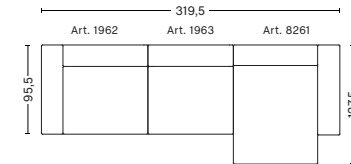

W268,5 x D95,5/127,5 x H40/67 cm

**3 SEATER COMB. 9  
RIGHT ARMREST**

W268,5 x D95,5/127,5 x H40/67 cm

**3 SEATER COMB. 10  
LEFT ARMREST**

W302,5 x D95,5/127,5 x H40/67 cm

**3 SEATER COMB. 10  
RIGHT ARMREST**

W302,5 x D95,5/127,5 x H40/67 cm

**3 SEATER COMB. 11  
LEFT ARMREST**

W319,5 x D95,5/127,5 x H40/67 cm

**3 SEATER COMB. 11  
RIGHT ARMREST**

W319,5 x D95,5/127,5 x H40/67 cm

**FABRIC GROUPS** 1 / Surface by HAY, Remix, Linara, Mode 2 / Steelcut, Steelcut Trio, Melange Nap, Lola, Olavi by HAY, Flamiber, Fairway 3 / Divina, Divina Melange, Divina MD, Fiord, Ruskin, Roden, Bolgheri, DOT 1682 4 / Hallingdal, Canvas, Lila, Harald, Compound 5 / Coda, Sierra, California, Balder 6 / Silk