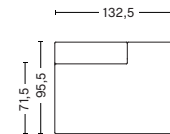

**Middle**  
Art. 1963  
W91,5 x D71,5/95,5 x H40/67 cm

**MAGS  
CORNER MODULE**

**Left corner**  
Art. 1862  
W69/93 x D69/93 x H40/67 cm  
Armrest D24 cm

**Right corner**  
Art. 1861  
W69/93 x D69/93 x H40/67 cm  
Armrest D24 cm

**MAGS WIDE CHAISE LONGUE  
MODULE SHORT**

**Left armrest\***  
Art. 8262  
W90/114 x D103,5/127,5 x H40/67 cm  
Armrest D24 cm

**Right armrest\***  
Art. 8261  
W90/114 x D103,5/127,5 x H40/67 cm  
Armrest D24 cm

**MAGS LOUNGE MODULE**

**Left backrest**  
Art. 9302  
W132,5 x D71,5/95,5 x H40/67 cm

**Right backrest**  
Art. 9301  
W132,5 x D71,5/95,5 x H40/67 cm

\*Please contact our sales department if connecting two chaise longue modules

**HAY**

**CORNER COMB. 1  
LEFT ARMREST**

W264,5 x D95,5/264,5 x H40/67 cm

**CORNER COMB. 1  
RIGHT ARMREST**

W264,5 x D95,5/264,5 x H40/67 cm

**CORNER COMB. 2  
LEFT ARMREST**

W264,5 x D95,5/225,5 x H40/67 cm