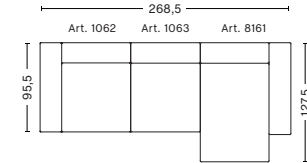

**HAY**

- MAGS SOFA, COMBINATIONS / 3 SEATER -

**3 SEATER COMB. 5  
LEFT ARMREST**

W338 x D95,5/127,5 x H40/67 cm

**3 SEATER COMB. 5  
RIGHT ARMREST**

W338 x D95,5/127,5 x H40/67 cm

**3 SEATER COMB. 9  
LEFT ARMREST**

W268,5 x D95,5/127,5 x H40/67 cm

**3 SEATER COMB. 9  
RIGHT ARMREST**

W268,5 x D95,5/127,5 x H40/67 cm

**3 SEATER COMB. 10  
LEFT ARMREST**

W302,5 x D95,5/127,5 x H40/67 cm

**3 SEATER COMB. 10  
RIGHT ARMREST**