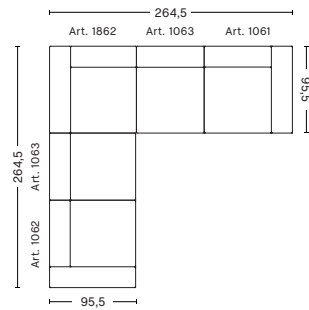

**Middle**  
Art. 1963  
W91,5 x D71,5/95,5 x H40/67 cm

**MAGS  
CORNER MODULE**

**Left corner**  
Art. 1862  
W69/93 x D69/93 x H40/67 cm  
Armrest D24 cm

**Right corner**  
Art. 1861  
W69/93 x D69/93 x H40/67 cm  
Armrest D24 cm

W268,5 x D95,5/127,5 x H40/67 cm

**3 SEATER COMB. 9  
RIGHT ARMREST**

W268,5 x D95,5/127,5 x H40/67 cm

**3 SEATER COMB. 10  
LEFT ARMREST**

W302,5 x D95,5/127,5 x H40/67 cm

**3 SEATER COMB. 10  
RIGHT ARMREST**

W302,5 x D95,5/127,5 x H40/67 cm

**3 SEATER COMB. 11  
LEFT ARMREST**

W319,5 x D95,5/127,5 x H40/67 cm

**3 SEATER COMB. 11  
RIGHT ARMREST**

W319,5 x D95,5/127,5 x H40/67 cm

**FABRIC GROUPS** 1 / Surface by HAY, Remix, Linara, Mode 2 / Steelcut, Steelcut Trio, Melange Nap, Lola, Olavi by HAY, Flamiber, Fairway 3 / Divina, Divina Melange, Divina MD, Fiord, Ruskin, Roden, Bolgheri, DOT 1682 4 / Hallingdal, Canvas, Lila, Harald, Compound 5 / Coda, Sierra, California, Balder 6 / Silk

**HAY**

**CORNER COMB. 1  
LEFT ARMREST**

W264,5 x D95,5/264,5 x H40/67 cm

**CORNER COMB. 1  
RIGHT ARMREST**

W264,5 x D95,5/264,5 x H40/67 cm

**CORNER COMB. 2  
LEFT ARMREST**

W264,5 x D95,5/225,5 x H40/67 cm