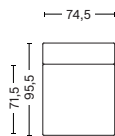

**Middle**  
Art. 1063  
W74,5 x D71,5/95,5 x H40/67 cm

**MAGS  
WIDE MODULE**

**Left armrest**  
Art. 1962  
W90/114 x D71,5/95,5 x H40/67 cm  
Armrest D24 cm

**Right armrest**  
Art. 1961  
W90/114 x D71,5/95,5 x H40/67 cm  
Armrest D24 cm

**Middle**  
Art. 1963  
W91,5 x D71,5/95,5 x H40/67 cm

**MAGS  
CORNER MODULE**

**Left corner**  
Art. 1862  
W69/93 x D69/93 x H40/67 cm  
Armrest D24 cm

**Right corner**  
Art. 1861  
W69/93 x D69/93 x H40/67 cm  
Armrest D24 cm

W268,5 x D95,5/127,5 x H40/67 cm

**3 SEATER COMB. 9  
RIGHT ARMREST**

W268,5 x D95,5/127,5 x H40/67 cm

**3 SEATER COMB. 10  
LEFT ARMREST**

W302,5 x D95,5/127,5 x H40/67 cm

**3 SEATER COMB. 10  
RIGHT ARMREST**

**HAY**

**CORNER COMB. 1  
LEFT ARMREST**

W264,5 x D95,5/264,5 x H40/67 cm

**CORNER COMB. 1  
RIGHT ARMREST**

W264,5 x D95,5/264,5 x H40/67 cm

**CORNER COMB. 2  
LEFT ARMREST**

W264,5 x D95,5/225,5 x H40/67 cm