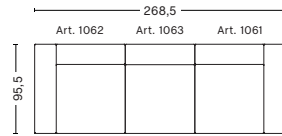

**HAY**

- MAGS SOFA, COMBINATIONS / 2,5 SEATER -

**2,5 SEATER COMB. 1**

W228 x D95,5 x H40/67 cm

**2,5 SEATER COMB. 2  
LEFT ARMREST**

W246,5 x D95,5 x H40/67 cm

**2,5 SEATER COMB. 2  
RIGHT ARMREST**

W246,5 x D95,5 x H40/67 cm

**2,5 SEATER COMB. 3  
LEFT ARMREST**

W246,5 x D95,5/127,5 x H40/67 cm

**2,5 SEATER COMB. 3  
RIGHT ARMREST**

W246,5 x D95,5/127,5 x H40/67 cm

**FABRIC GROUPS** 1 / Surface by HAY, Remix, Linara, Mode 2 / Steelcut, Steelcut Trio, Melange Nap, Lola, Olavi by HAY, Flamiber, Fairway 3 / Divina, Divina Melange, Divina MD, Fiord, Ruskin, Roden, Bolgheri, DOT 1682 4 / Hallingdal, Canvas, Lila, Harald, Compound 5 / Coda, Sierra, California, Balder 6 / Silk

**HAY**

- MAGS SOFA, COMBINATIONS / 3 SEATER -

**3 SEATER COMB. 1**

W268,5 x D95,5 x H40/67 cm

**3 SEATER COMB. 3  
LEFT ARMREST**

W304 x D95,5/127,5 x H40/67 cm

**3 SEATER COMB. 3  
RIGHT ARMREST**

W304 x D95,5/127,5 x H40/67 cm