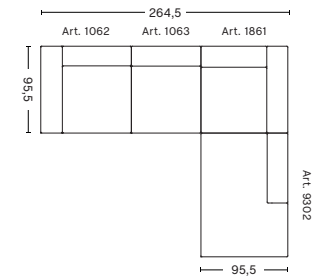

W268,5 x D95,5/127,5 x H40/67 cm

**3 SEATER COMB. 9  
RIGHT ARMREST**

W268,5 x D95,5/127,5 x H40/67 cm

**3 SEATER COMB. 10  
LEFT ARMREST**

W302,5 x D95,5/127,5 x H40/67 cm

**3 SEATER COMB. 10  
RIGHT ARMREST**

W302,5 x D95,5/127,5 x H40/67 cm

**3 SEATER COMB. 11  
LEFT ARMREST**

W319,5 x D95,5/127,5 x H40/67 cm

**3 SEATER COMB. 11  
RIGHT ARMREST**

W319,5 x D95,5/127,5 x H40/67 cm

**FABRIC GROUPS** 1 / Surface by HAY, Remix, Linara, Mode 2 / Steelcut, Steelcut Trio, Melange Nap, Lola, Olavi by HAY, Flamiber, Fairway 3 / Divina, Divina Melange, Divina MD, Fiord, Ruskin, Roden, Bolgheri, DOT 1682 4 / Hallingdal, Canvas, Lila, Harald, Compound 5 / Coda, Sierra, California, Balder 6 / Silk

**HAY**

**CORNER COMB. 1  
LEFT ARMREST**

W264,5 x D95,5/264,5 x H40/67 cm

**CORNER COMB. 1  
RIGHT ARMREST**

W264,5 x D95,5/264,5 x H40/67 cm

**CORNER COMB. 2  
LEFT ARMREST**

W264,5 x D95,5/225,5 x H40/67 cm

**CORNER COMB. 2  
RIGHT ARMREST**

W264,5 x D95,5/225,5 x H40/67 cm

**FABRIC GROUPS** 1 / Surface by HAY, Remix, Linara, Mode 2 / Steelcut, Steelcut Trio, Melange Nap, Lola, Olavi by HAY, Flamiber, Fairway 3 / Divina, Divina Melange, Divina MD, Fiord, Ruskin, Roden, Bolgheri, DOT 1682 4 / Hallingdal, Canvas, Lila, Harald, Compound 5 / Coda, Sierra, California, Balder 6 / Silk