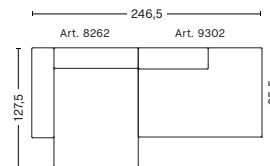

**HAY**

- MAGS SOFA, COMBINATIONS / 2,5 SEATER -

**2,5 SEATER COMB. 1**

W228 x D95,5 x H40/67 cm

**2,5 SEATER COMB. 2  
LEFT ARMREST**

W246,5 x D95,5 x H40/67 cm

**2,5 SEATER COMB. 2  
RIGHT ARMREST**

W246,5 x D95,5 x H40/67 cm

**2,5 SEATER COMB. 3  
LEFT ARMREST**

W246,5 x D95,5/127,5 x H40/67 cm

**2,5 SEATER COMB. 3  
RIGHT ARMREST**

W246,5 x D95,5/127,5 x H40/67 cm

**FABRIC GROUPS** 1 / Surface by HAY, Remix, Linara, Mode 2 / Steelcut, Steelcut Trio, Melange Nap, Lola, Olavi by HAY, Flamiber, Fairway 3 / Divina, Divina Melange, Divina MD, Fiord, Ruskin, Roden, Bolgheri, DOT 1682 4 / Hallingdal, Canvas, Lila, Harald, Compound 5 / Coda, Sierra, California, Balder 6 / Silk