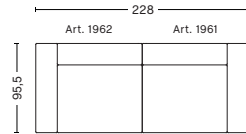

**HAY**

- MAGS SOFA, COMBINATIONS / 2,5 SEATER -

**2,5 SEATER COMB. 1**

W228 x D95,5 x H40/67 cm

**2,5 SEATER COMB. 2  
LEFT ARMREST**

W246,5 x D95,5 x H40/67 cm

**2,5 SEATER COMB. 2  
RIGHT ARMREST**

W246,5 x D95,5 x H40/67 cm