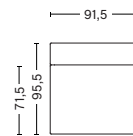

**Middle**  
Art. 1063  
W74,5 x D71,5/95,5 x H40/67 cm

**MAGS  
WIDE MODULE**

**Left armrest**  
Art. 1962  
W90/114 x D71,5/95,5 x H40/67 cm  
Armrest D24 cm

**Right armrest**  
Art. 1961  
W90/114 x D71,5/95,5 x H40/67 cm  
Armrest D24 cm

**Middle**  
Art. 1963  
W91,5 x D71,5/95,5 x H40/67 cm

**MAGS  
CORNER MODULE**

**Left corner**  
Art. 1862  
W69/93 x D69/93 x H40/67 cm  
Armrest D24 cm

**Right corner**  
Art. 1861  
W69/93 x D69/93 x H40/67 cm  
Armrest D24 cm

W268,5 x D95,5/127,5 x H40/67 cm

**3 SEATER COMB. 9  
RIGHT ARMREST**

W268,5 x D95,5/127,5 x H40/67 cm

**3 SEATER COMB. 10  
LEFT ARMREST**

W302,5 x D95,5/127,5 x H40/67 cm

**3 SEATER COMB. 10  
RIGHT ARMREST**

**HAY**

**CORNER COMB. 1  
LEFT ARMREST**

W264,5 x D95,5/264,5 x H40/67 cm

**CORNER COMB. 1  
RIGHT ARMREST**

W264,5 x D95,5/264,5 x H40/67 cm

**CORNER COMB. 2  
LEFT ARMREST**

W264,5 x D95,5/225,5 x H40/67 cm