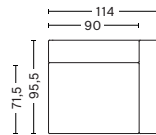

**Middle**  
Art. 1063  
W74,5 x D71,5/95,5 x H40/67 cm

**MAGS  
WIDE MODULE**

**Left armrest**  
Art. 1962  
W90/114 x D71,5/95,5 x H40/67 cm  
Armrest D24 cm

**Right armrest**  
Art. 1961  
W90/114 x D71,5/95,5 x H40/67 cm  
Armrest D24 cm

**Middle**  
Art. 1963  
W91,5 x D71,5/95,5 x H40/67 cm

**MAGS  
CORNER MODULE**

**Left corner**  
Art. 1862  
W69/93 x D69/93 x H40/67 cm  
Armrest D24 cm

**Right corner**  
Art. 1861  
W69/93 x D69/93 x H40/67 cm  
Armrest D24 cm

W268,5 x D95,5/127,5 x H40/67 cm

**3 SEATER COMB. 9  
RIGHT ARMREST**

W268,5 x D95,5/127,5 x H40/67 cm

**3 SEATER COMB. 10  
LEFT ARMREST**

W302,5 x D95,5/127,5 x H40/67 cm

**3 SEATER COMB. 10  
RIGHT ARMREST**

**HAY**

**CORNER COMB. 1  
LEFT ARMREST**

W264,5 x D95,5/264,5 x H40/67 cm

**CORNER COMB. 1  
RIGHT ARMREST**

W264,5 x D95,5/264,5 x H40/67 cm

**CORNER COMB. 2  
LEFT ARMREST**

W264,5 x D95,5/225,5 x H40/67 cm