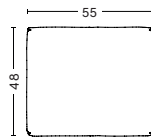

**Middle**  
Art. 1963  
W91,5 x D71,5/95,5 x H40/67 cm

**MAGS  
CORNER MODULE**

**Left corner**  
Art. 1862  
W69/93 x D69/93 x H40/67 cm  
Armrest D24 cm

**Right corner**  
Art. 1861  
W69/93 x D69/93 x H40/67 cm  
Armrest D24 cm

**MAGS LOUNGE MODULE**

**Left backrest**  
Art. 9302  
W132,5 x D71,5/95,5 x H40/67 cm

**Right backrest**  
Art. 9301  
W132,5 x D71,5/95,5 x H40/67 cm

\*Please contact our sales department if connecting two chaise longue modules

**HAY**

- MAGS SOFA, MODULE OVERVIEW -

**MAGS  
OTTOMAN**

**Ottoman 01**  
Art. 01  
W79 x D79 x H40 cm

**Ottoman 02**  
Art. 02  
W79 x D96 x H40 cm

**MAGS  
CUSHIONS**

**Cushion**  
Art. 09  
W55 x D9 x H48 cm