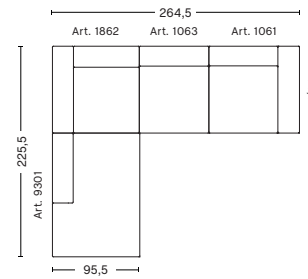

W268,5 x D95,5/127,5 x H40/67 cm

**3 SEATER COMB. 9  
RIGHT ARMREST**

W268,5 x D95,5/127,5 x H40/67 cm

**3 SEATER COMB. 10  
LEFT ARMREST**

W302,5 x D95,5/127,5 x H40/67 cm

**3 SEATER COMB. 10  
RIGHT ARMREST**

W302,5 x D95,5/127,5 x H40/67 cm

**3 SEATER COMB. 11  
LEFT ARMREST**

W319,5 x D95,5/127,5 x H40/67 cm

**3 SEATER COMB. 11  
RIGHT ARMREST**

W319,5 x D95,5/127,5 x H40/67 cm

**FABRIC GROUPS** 1 / Surface by HAY, Remix, Linara, Mode 2 / Steelcut, Steelcut Trio, Melange Nap, Lola, Olavi by HAY, Flamiber, Fairway 3 / Divina, Divina Melange, Divina MD, Fiord, Ruskin, Roden, Bolgheri, DOT 1682 4 / Hallingdal, Canvas, Lila, Harald, Compound 5 / Coda, Sierra, California, Balder 6 / Silk

**HAY**

**CORNER COMB. 1  
LEFT ARMREST**

W264,5 x D95,5/264,5 x H40/67 cm

**CORNER COMB. 1  
RIGHT ARMREST**

W264,5 x D95,5/264,5 x H40/67 cm

**CORNER COMB. 2  
LEFT ARMREST**

W264,5 x D95,5/225,5 x H40/67 cm

**CORNER COMB. 2  
RIGHT ARMREST**

W264,5 x D95,5/225,5 x H40/67 cm

**FABRIC GROUPS** 1 / Surface by HAY, Remix, Linara, Mode 2 / Steelcut, Steelcut Trio, Melange Nap, Lola, Olavi by HAY, Flamiber, Fairway 3 / Divina, Divina Melange, Divina MD, Fiord, Ruskin, Roden, Bolgheri, DOT 1682 4 / Hallingdal, Canvas, Lila, Harald, Compound 5 / Coda, Sierra, California, Balder 6 / Silk