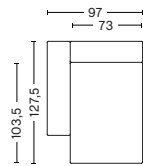

**MAGS NARROW CHAISE LONGUE
MODULE SHORT**

Left armrest*
Art. 8162
W73/97 x D103,5/127,5 x H40/67 cm
Armrest D24 cm