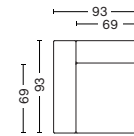

**Middle**  
Art. 1063  
W74,5 x D71,5/95,5 x H40/67 cm

**MAGS  
WIDE MODULE**

**Left armrest**  
Art. 1962  
W90/114 x D71,5/95,5 x H40/67 cm  
Armrest D24 cm

**Right armrest**  
Art. 1961  
W90/114 x D71,5/95,5 x H40/67 cm  
Armrest D24 cm

**Middle**  
Art. 1963  
W91,5 x D71,5/95,5 x H40/67 cm

**MAGS  
CORNER MODULE**

**Left corner**  
Art. 1862  
W69/93 x D69/93 x H40/67 cm  
Armrest D24 cm

**Right corner**  
Art. 1861  
W69/93 x D69/93 x H40/67 cm  
Armrest D24 cm

W268,5 x D95,5/127,5 x H40/67 cm

**3 SEATER COMB. 9  
RIGHT ARMREST**

W268,5 x D95,5/127,5 x H40/67 cm

**3 SEATER COMB. 10  
LEFT ARMREST**

W302,5 x D95,5/127,5 x H40/67 cm

**3 SEATER COMB. 10  
RIGHT ARMREST**

**HAY**

**CORNER COMB. 1  
LEFT ARMREST**

W264,5 x D95,5/264,5 x H40/67 cm

**CORNER COMB. 1  
RIGHT ARMREST**

W264,5 x D95,5/264,5 x H40/67 cm

**CORNER COMB. 2  
LEFT ARMREST**

W264,5 x D95,5/225,5 x H40/67 cm