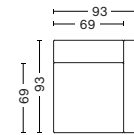

**Middle**  
Art. 1063  
W74,5 x D71,5/95,5 x H40/67 cm

**MAGS  
WIDE MODULE**

**Left armrest**  
Art. 1962  
W90/114 x D71,5/95,5 x H40/67 cm  
Armrest D24 cm

**Right armrest**  
Art. 1961  
W90/114 x D71,5/95,5 x H40/67 cm  
Armrest D24 cm

**Middle**  
Art. 1963  
W91,5 x D71,5/95,5 x H40/67 cm

**MAGS  
CORNER MODULE**

**Left corner**  
Art. 1862  
W69/93 x D69/93 x H40/67 cm  
Armrest D24 cm

**Right corner**  
Art. 1861  
W69/93 x D69/93 x H40/67 cm  
Armrest D24 cm

W268,5 x D95,5/127,5 x H40/67 cm

**3 SEATER COMB. 9  
RIGHT ARMREST**

W268,5 x D95,5/127,5 x H40/67 cm

**3 SEATER COMB. 10  
LEFT ARMREST**

W302,5 x D95,5/127,5 x H40/67 cm

**3 SEATER COMB. 10  
RIGHT ARMREST**

**HAY**

**CORNER COMB. 1  
LEFT ARMREST**

W264,5 x D95,5/264,5 x H40/67 cm

**CORNER COMB. 1  
RIGHT ARMREST**

W264,5 x D95,5/264,5 x H40/67 cm

**CORNER COMB. 2  
LEFT ARMREST**

W264,5 x D95,5/225,5 x H40/67 cm