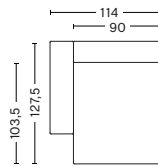

**Middle**  
Art. 1963  
W91,5 x D71,5/95,5 x H40/67 cm

**MAGS  
CORNER MODULE**

**Left corner**  
Art. 1862  
W69/93 x D69/93 x H40/67 cm  
Armrest D24 cm

**Right corner**  
Art. 1861  
W69/93 x D69/93 x H40/67 cm  
Armrest D24 cm

**HAY**

**MAGS NARROW CHAISE LONGUE  
MODULE SHORT**

**Left armrest\***  
Art. 8162  
W73/97 x D103,5/127,5 x H40/67 cm  
Armrest D24 cm

**Right armrest\***  
Art. 8161  
W73/97 x D103,5/127,5 x H40/67 cm  
Armrest D24 cm

**MAGS WIDE CHAISE LONGUE  
MODULE SHORT**

**Left armrest\***  
Art. 8262  
W90/114 x D103,5/127,5 x H40/67 cm  
Armrest D24 cm

**Right armrest\***  
Art. 8261  
W90/114 x D103,5/127,5 x H40/67 cm  
Armrest D24 cm

**HAY**

**CORNER COMB. 1  
LEFT ARMREST**

W264,5 x D95,5/264,5 x H40/67 cm

**CORNER COMB. 1  
RIGHT ARMREST**

W264,5 x D95,5/264,5 x H40/67 cm

**CORNER COMB. 2  
LEFT ARMREST**

W264,5 x D95,5/225,5 x H40/67 cm