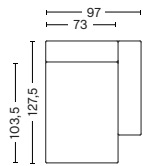

Right armrest*
Art. 8161
W73/97 x D103,5/127,5 x H40/67 cm
Armrest D24 cm