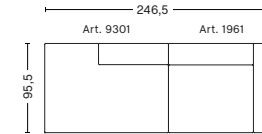

**HAY**

- MAGS SOFA, COMBINATIONS / 2,5 SEATER -

**2,5 SEATER COMB. 1**

W228 x D95,5 x H40/67 cm

**2,5 SEATER COMB. 2  
LEFT ARMREST**

W246,5 x D95,5 x H40/67 cm

**2,5 SEATER COMB. 2  
RIGHT ARMREST**

W246,5 x D95,5 x H40/67 cm