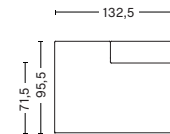

**MAGS WIDE CHAISE LONGUE  
MODULE SHORT**

**Left armrest\***  
Art. 8262  
W90/114 x D103,5/127,5 x H40/67 cm  
Armrest D24 cm

**Right armrest\***  
Art. 8261  
W90/114 x D103,5/127,5 x H40/67 cm  
Armrest D24 cm

**MAGS LOUNGE MODULE**

**Left backrest**  
Art. 9302  
W132,5 x D71,5/95,5 x H40/67 cm

**Right backrest**  
Art. 9301  
W132,5 x D71,5/95,5 x H40/67 cm

\*Please contact our sales department if connecting two chaise longue modules

W268,5 x D95,5/127,5 x H40/67 cm

**3 SEATER COMB. 9  
RIGHT ARMREST**

W268,5 x D95,5/127,5 x H40/67 cm

**3 SEATER COMB. 10  
LEFT ARMREST**

W302,5 x D95,5/127,5 x H40/67 cm

**3 SEATER COMB. 10  
RIGHT ARMREST**

**HAY**

**CORNER COMB. 1  
LEFT ARMREST**

W264,5 x D95,5/264,5 x H40/67 cm

**CORNER COMB. 1  
RIGHT ARMREST**

W264,5 x D95,5/264,5 x H40/67 cm

**CORNER COMB. 2  
LEFT ARMREST**

W264,5 x D95,5/225,5 x H40/67 cm