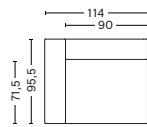

**Middle**  
Art. 1063  
W74,5 x D71,5/95,5 x H40/67 cm

**MAGS  
WIDE MODULE**

**Left armrest**  
Art. 1962  
W90/114 x D71,5/95,5 x H40/67 cm  
Armrest D24 cm

**Right armrest**  
Art. 1961  
W90/114 x D71,5/95,5 x H40/67 cm  
Armrest D24 cm

**Middle**  
Art. 1963  
W91,5 x D71,5/95,5 x H40/67 cm

**MAGS  
CORNER MODULE**

**Left corner**  
Art. 1862  
W69/93 x D69/93 x H40/67 cm  
Armrest D24 cm

**Right corner**  
Art. 1861  
W69/93 x D69/93 x H40/67 cm  
Armrest D24 cm

W268,5 x D95,5/127,5 x H40/67 cm

**3 SEATER COMB. 9  
RIGHT ARMREST**

W268,5 x D95,5/127,5 x H40/67 cm

**3 SEATER COMB. 10  
LEFT ARMREST**

W302,5 x D95,5/127,5 x H40/67 cm

**3 SEATER COMB. 10  
RIGHT ARMREST**

**HAY**

**CORNER COMB. 1  
LEFT ARMREST**

W264,5 x D95,5/264,5 x H40/67 cm

**CORNER COMB. 1  
RIGHT ARMREST**

W264,5 x D95,5/264,5 x H40/67 cm

**CORNER COMB. 2  
LEFT ARMREST**

W264,5 x D95,5/225,5 x H40/67 cm