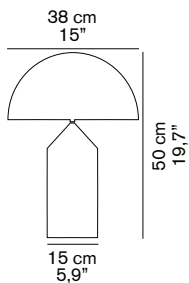

ATOLLO 239

Vico Magistretti
1977

Lampada da tavolo a luce diretta e riflessa in alluminio.
Accensione con dimmer.

Table lamp giving direct and reflected light in aluminium.
With dimmer.

DIMENSIONI/DIMENSIONS

IMBALLO/PACKAGING

Riflettore/Reflector

dim./dim. 45x45x25 cm / 17,7"x17,7"x9,8"
volume/volume 0,0506 m³ / 1,78 ft³
peso/weight 2 kg / 4,40 lb

Base/Base

dim./dim. 22x22x47 cm / 8,7"x8,7"x18,5"
volume/volume 0,0227 m³ / 0,80 ft³
peso/weight 2,5 kg / 5,51 lb

TIPOLOGIA/TYPE

interno - lampada da tavolo
indoor - table lamp

CURVA FOTOMETRICA/ PHOTOMETRIC CURVE