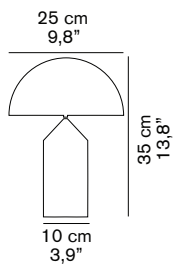

DIMENSIONI/DIMENSIONS

MATERIALI/MATERIALS

metallo
metal

COLORE/COLORS

esterno nero/external black	RAL9005
interno bianco/inner white	RAL9003
esterno oro satinato/external satin gold	
interno bianco/inner white	RAL9003

interruttore on/off nero
black on/off switch

classe energetica: A+, A, B, C, D
energy class: A+, A, B, C, D

IMBALLO/PACKAGING

Riflettore/Reflector

dim./dim. 32x32x17 cm / 12,6"x12,6"x6,7"
volume/volume 0,0174 m³ / 0,61 ft³
peso/weight 1 kg / 2,2 lb

Base/Base

dim./dim. 18x18x38 cm / 7,1"x7,1"x14,9"
volume/volume 0,0123 m³ / 0,43 ft³
peso/weight 1,5 kg / 3,3 lb

TIPOLOGIA/TYPE

interno - lampada da tavolo
indoor - table lamp

CURVA FOTOMETRICA/ PHOTOMETRIC CURVE