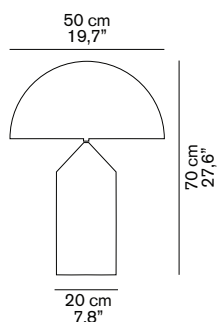

### DIMENSIONI/DIMENSIONS

#### Riflettore/Reflector

dim./dim. 58x58x35 cm/22,8"x22,8"x13,8"  
volume/volume 0,117 m<sup>3</sup>/4,13 ft<sup>3</sup>  
peso/weight 2,5 kg/5,51 lb

#### Base/Base

dim./dim. 32x32x86 cm/12,6"x12,6"x33,9"  
volume/volume 0,088 m<sup>3</sup>/3,11 ft<sup>3</sup>  
peso/weight 6,5 kg/14,33 lb