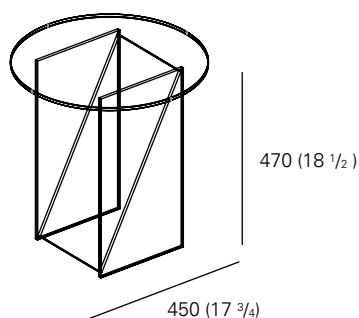

BEISTELLTISCH / SIDE TABLE
DESIGN: ANNABELLE KLUTE, 2023

DETAILS / DETAILS

- Stärke der Glasplatten 8 mm
- Geliefert in einem Stück
- Eignet sich für privaten oder öffentlichen Bereich

- Thickness of the glass plates 8 mm
- Supplied in one piece
- Suitable for private or public area

MASSE / MEASUREMENTS

HÖHE / HEIGHT

SMAL: 470 MM (18 1/2 INCH)
MEDIUM: 350 MM (13 4/5 INCH)

TIEFE / DEPTH

450 MM (17 3/4 INCH)
650 MM (25 3/5 INCH)

MATERIAL OBERFLÄCHE / MATERIAL FINISH

SPIEGELGLAS /
MIRRORED GLASS

GLAS, DURCHGEFÄRBT, BRAUN /
GLASS, SOLID COLOURED, BROWN

GLAS, DURCHGEFÄRBT, SCHWARZ /
GLASS, SOLID COLOURED, BLACK

SMALL (S)