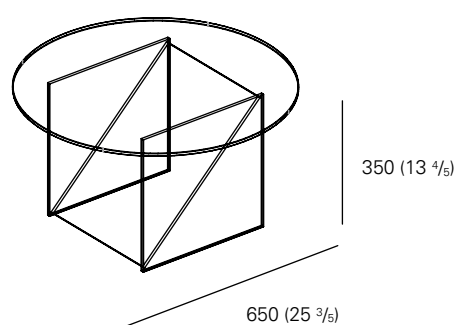

MASSE / MEASUREMENTS

HÖHE / HEIGHT

SMAL: 470 MM (18 1/2 INCH)
MEDIUM: 350 MM (13 4/5 INCH)

TIEFE / DEPTH

450 MM (17 3/4 INCH)
650 MM (25 3/5 INCH)

MATERIAL OBERFLÄCHE / MATERIAL FINISH

SPIEGELGLAS /
MIRRORED GLASS

GLAS, DURCHGEFÄRBT, BRAUN /
GLASS, SOLID COLOURED, BROWN

GLAS, DURCHGEFÄRBT, SCHWARZ /
GLASS, SOLID COLOURED, BLACK

SMALL (S)

MEDIUM (M)

CT11 KAISA BEISTELLTISCH / SIDE TABLE

DESIGN: ANNABELLE KLUTE

GLAS, DURCHGEFÄRBT, BRAUN / GLASS, SOLID COLOURED, BROWN
GLAS, DURCHGEFÄRBT, SCHWARZ / GLASS, SOLID COLOURED, BLACK
SPIEGELGLAS / MIRRORED GLASS