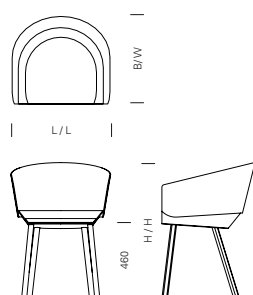

LÄNGE / LENGTH
570 MM (22 1/2 INCH)

TIEFE / DEPTH
530 MM (21 INCH)

HÖHE / HEIGHT
780 MM (30 5/8 INCH)

MATERIAL, FARBE / MATERIAL, COLOUR

EICHENFURNIER, KLAR LACKIERT /
OAK VENEER, CLEAR LACQUERED

EICHENFURNIER, FLAME LACKIERT /
OAK VENEER, FLAME LACQUERED

EICHENFURNIER, SIGNALWEISS LACKIERT /
OAK VENEER, SIGNAL WHITE LACQUERED

EICHENFURNIER, TIEFSCHWARZ LACKIERT /
OAK VENEER, JET BLACK LACQUERED

EICHENFURNIER, SEIDENGRAU LACKIERT /
OAK VENEER, SILK GREY LACQUERED

EICHENFURNIER, UMBRAGRAU LACKIERT /
OAK VENEER, UMBRA GREY LACQUERED

EICHENFURNIER, VERKEHRSGRAU LACKIERT /
OAK VENEER, TRAFFIC GREY LACQUERED

EICHENFURNIER, LICHTBLAU LACKIERT /
OAK VENEER, LIGHT BLUE LACQUERED

EICHENFURNIER, MINT LACKIERT /
OAK VENEER, MINT LACQUERED

EICHENFURNIER, GRÜNBRAUN LACKIERT /
OAK VENEER, GREEN BROWN LACQUERED

EICHENFURNIER, NAVY LACKIERT /
OAK VENEER, NAVY LACQUERED

EICHENFURNIER, HONIGGELB LACKIERT /
OAK VENEER, HONEY YELLOW LACQUERED

EICHENFURNIER, BEIGEROT LACKIERT /
OAK VENEER, BEIGE RED LACQUERED

SONDERFARBEN GEGEN AUFPREIS ERHÄLTlich / CUSTOM COLOURS AVAILABLE WITH SURCHARGE

AB 24 STÜCK AUCH IN NUSSBAUMFURNIER, KLAR LACKIERT, ERHÄLTlich. PREIS AUF ANFRAGE. / WALNUT VENEER, CLEAR LACQUERED, AVAILABLE FOR MINIMUM ORDERS OF 24 PIECES. PRICE ON REQUEST.

POLSTERUNG IN ALLEN STOFF - UND LEDERKATEGORIEN ERHÄLTlich / UPHOLSTERY AVAILABLE IN EVERY CATEGORY OF FABRIC AND LEATHER