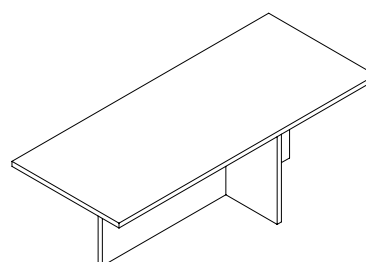

April 2017

interior
innovation
award
2011

Best of Best

TA18 ZEHN
TISCH / TABLE
DESIGN: PHILIPP MAINZER, 2010

LÄNGE / LENGTH

2400 MM (94 1/2 INCH)
3000 MM (118 1/8 INCH)

TIEFE / DEPTH

1000 MM (39 3/8 INCH)
1000 MM (39 3/8 INCH)

HÖHE / HEIGHT

750 MM (29 1/2 INCH)
750 MM (29 1/2 INCH)

MATERIAL, OBERFLÄCHE / MATERIAL, FINISH

EICHE, GEÖLT / OAK, OILED

EICHE, WEISS PIGMENTIERT, GEWACHST / OAK, WHITE PIGMENTED, WAXED

TA18 ZEHN TISCH / TABLE
EICHE, GEÖLT / OAK, OILED
CH04 HOUDINI STUHL / SIDE CHAIR
CM04 ITO TABLETT / TRAY
ES07 BIGFOOT DICE WÜRFEL / DICE

TA18 ZEHN TISCH / TABLE
EICHE, GEÖLT / OAK, OILED
CH04 HOUDINI STUHL / SIDE CHAIR
CM04 ITO TABLETT / TRAY
ES07 BIGFOOT DICE WÜRFEL / DICE

TA18 ZEHN TISCH /TABLE
EICHE, GEÖLT / OAK, OILED
CH04 HOUDINI STUHL / SIDE CHAIR