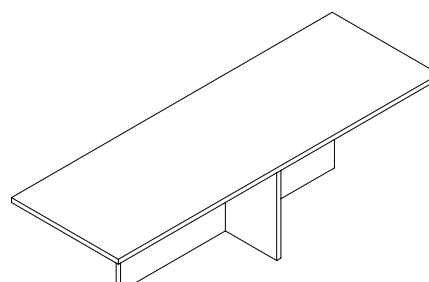

April 2017

interior
innovation
award
2011

Best of Best

TA18 ZEHN
TISCH / TABLE
DESIGN: PHILIPP MAINZER, 2010

LÄNGE / LENGTH

2400 MM (94 1/2 INCH)
3000 MM (118 1/8 INCH)

TIEFE / DEPTH

1000 MM (39 3/8 INCH)
1000 MM (39 3/8 INCH)

HÖHE / HEIGHT

750 MM (29 1/2 INCH)
750 MM (29 1/2 INCH)

MATERIAL, OBERFLÄCHE / MATERIAL, FINISH

EICHE, GEÖLT / OAK, OILED

EICHE, WEISS PIGMENTIERT, GEWACHST / OAK, WHITE PIGMENTED, WAXED

TA18 ZEHN TISCH / TABLE
EICHE, GEÖLT / OAK, OILED
CH04 HOUDINI STUHL / SIDE CHAIR
CM04 ITO TABLETT / TRAY
ES07 BIGFOOT DICE WÜRFEL / DICE