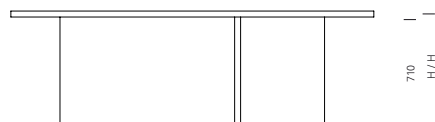

April 2017

interior
innovation
award
2011

Best of Best

TA18 ZEHN
TISCH / TABLE
DESIGN: PHILIPP MAINZER, 2010

LÄNGE / LENGTH

2400 MM (94 1/2 INCH)
3000 MM (118 1/8 INCH)

TIEFE / DEPTH

1000 MM (39 3/8 INCH)
1000 MM (39 3/8 INCH)

HÖHE / HEIGHT

750 MM (29 1/2 INCH)
750 MM (29 1/2 INCH)

MATERIAL, OBERFLÄCHE / MATERIAL, FINISH

EICHE, GEÖLT / OAK, OILED

EICHE, WEISS PIGMENTIERT, GEWACHST / OAK, WHITE PIGMENTED, WAXED

TA18 ZEHN TISCH / TABLE
EICHE, GEÖLT / OAK, OILED
CH04 HOUDINI STUHL / SIDE CHAIR
CM04 ITO TABLETT / TRAY
ES07 BIGFOOT DICE WÜRFEL / DICE

TA18 ZEHN TISCH / TABLE
EICHE, GEÖLT / OAK, OILED
CH04 HOUDINI STUHL / SIDE CHAIR
CM04 ITO TABLETT / TRAY
ES07 BIGFOOT DICE WÜRFEL / DICE

TA18 ZEHN TISCH /TABLE
EICHE, GEÖLT / OAK, OILED
CH04 HOUDINI STUHL / SIDE CHAIR