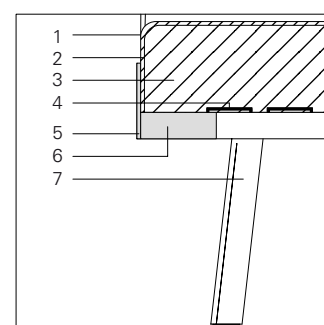

EICHENFURNIER, VERKEHRSGRAU LACKIERT /
OAK VENEER, TRAFFIC GREY LACQUERED

EICHENFURNIER, SIGNALWEISS LACKIERT /
OAK VENEER, SIGNAL WHITE LACQUERED

EICHENFURNIER, SEIDENGRAU LACKIERT /
OAK VENEER, SILK GREY LACQUERED

EICHENFURNIER, TIEFSCHWARZ LACKIERT /
OAK VENEER, JET BLACK LACQUERED

EICHENFURNIER, UMBRAGRAU LACKIERT /
OAK VENEER, UMBRA GREY LACQUERED

EICHENFURNIER, NAVY LACKIERT /
OAK VENEER, NAVY LACQUERED

SONDERFARBEN GEGEN AUFPREIS ERHÄLTlich (MINIMUM 12 STÜCK) / CUSTOM COLOURS AVAILABLE WITH SURCHARGE (MINIMUM 12 PIECES)
AB 24 STÜCK AUCH IN NUSSBAUMFURNIER, KLAR LACKIERT, ERHÄLTlich. / AVAILABLE IN WALNUT VENEER, CLEAR LAQUERED, FOR MINIMUM OR-
DERS OF 24 PIECES

IN ALLEN STOFF - UND LEDERKATEGORIEN ERHÄLTlich / AVAILABLE IN EVERY CATEGORY OF FABRIC AND LEATHER

MATERIAL UND KONSTRUKTION

- BEZUGSSTOFF (1)
- GESTELL: EICHE FURNIERTE SCHICHTHOLZPLATTE (5) GEBOGEN UM SCHICHTHOLZPLATTE (6)
- SOFABEINE AUS MASSIVHOLZ (7)
- SITZUNTERFEDERUNG: WELLENFEDERN AUS DRAHT MIT KUNSTSTOFFMANTEL (4)
- SITZPOLSTER: POLYÄTHERSCHAUM (2) MIT BEZUG AUS KASCHIERTER POLYESTERWATTE (3)

MATERIAL AND CONSTRUCTION

- COVERING FABRIC (1)
- FRAME: OAK VENEERED PLYWOOD (5) BENT AROUND PLYWOOD PLATE (6)
- SOLID WOODEN SOFA LEGS (7)
- BOXSPRING: WAVE SPRING (WIRE WITH SYNTHETIC COATING) (4)
- SEAT: POLYETHER FOAM (2) WITH LAMINATED POLYESTER FOAM COVERING (3), CONCEALING COVERING FROM BELOW