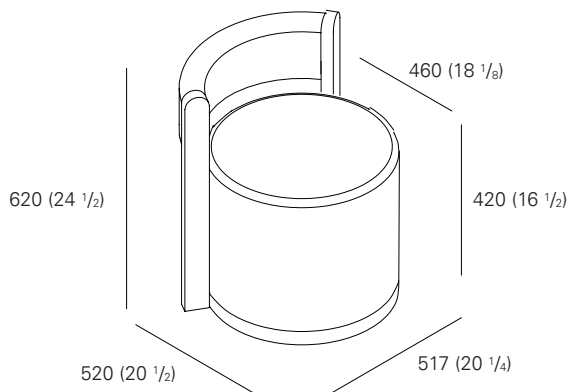

DT06 ALDE

DREHBARER POUFE / SWIVELED POUF
DESIGN: DAVID THULSTRUP, 2025

DETAILS / DETAILS

- Sitzfläche und Rückenlehne gepolstert
- Drehbare Basis
- Eignet sich für privaten oder öffentlichen Bereich

- Seat and backrest upholstered
- Swiveled base
- Suitable for private or public area

MASSE / MEASUREMENTS

LÄNGE / LENGTH

517 MM (20 1/4 INCH)

TIEFE / DEPTH

520 MM (20 1/2 INCH)

HÖHE / HEIGHT

620 MM (24 1/2 INCH)

MATERIAL OBERFLÄCHE RAHMEN/ MATERIAL FINISH FRAME

EUROPÄISCHE EICHE, KLAR LACKIERT /
EUROPEAN OAK, CLEAR LACQUERED

EUROP. EICHE, DUNKELBRAUN GEBEIZT, LACKIERT /
EUROP. OAK, DARK BROWN STAINED, LACQUERED

EUROP. EICHE, SCHOKOLADENBRAUN GEBEIZT, LACKIERT /
EUROP. OAK, CHOCOLATE BROWN STAINED, LACQUERED

MATERIAL OBERFLÄCHE RAHMEN/ MATERIAL FINISH FRAME

ERHÄLTlich IN DIVERSEN STOFFKATEGORIEN IN
UNTERSCHIEDLICHEN FARBEN /
AVAILABLE IN VARIOUS TEXTILE CATEGORIES
IN A RANGE OF COLOURS

ERHÄLTlich IN DIVERSEN LEDERKATEGORIEN IN
UNTERSCHIEDLICHEN FARBEN /
AVAILABLE IN VARIOUS LEATHER CATEGORIES
IN A RANGE OF COLOURS