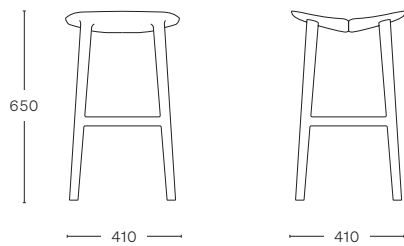

OSSO CHAIR

- Ash frame
- Oak frame

OSSO LOW STOOL

- Ash frame

OSSO COUNTER STOOL

- Ash frame
- Oak frame

OSSO BAR STOOL

- Ash frame
- Oak frame

OSSO TABLE

- Sizes:
- 1300 x 800 mm
 - Ø 650 mm (round)

- Ash frame
- Oak frame

- Size:
- 650 x 650 mm

- Ash frame

MATERIALS

FRAME

Ash