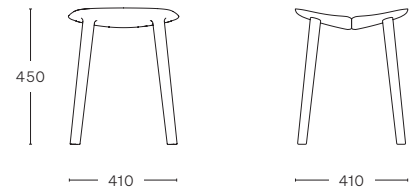

OSSO CHAIR

- Ash frame
- Oak frame

OSSO LOW STOOL

- Ash frame

OSSO COUNTER STOOL

- Ash frame
- Oak frame

OSSO BAR STOOL

- Ash frame
- Oak frame

OSSO TABLE

- Sizes:
- 1300 x 800 mm
 - Ø 650 mm (round)

- Ash frame
- Oak frame

- Size:
- 650 x 650 mm

- Ash frame

MATERIALS

FRAME

Ash