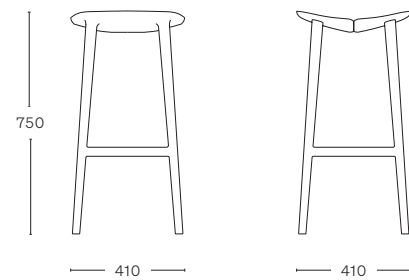

OSSO CHAIR

- Ash frame
- Oak frame

OSSO LOW STOOL

- Ash frame

OSSO COUNTER STOOL

- Ash frame
- Oak frame

OSSO BAR STOOL

- Ash frame
- Oak frame

OSSO TABLE

- Sizes:
- 1300 x 800 mm
 - Ø 650 mm (round)

- Ash frame
- Oak frame

- Size:
- 650 x 650 mm

- Ash frame

MATERIALS

FRAME

Ash