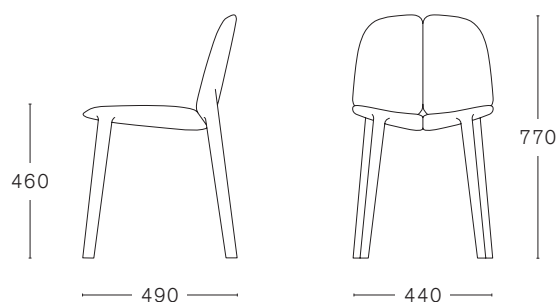

OSSO CHAIR

design by **RONAN & ERWAN BOUROLLEC**

TECHNICAL INFORMATION

MAX. PER BOX 1 CHAIR	GROSS WEIGHT CA. kg 9,00	VOLUME 0,20 m ³	BOX SIZE 470 x 530 x 810 mm
-------------------------	-----------------------------	-------------------------------	--------------------------------