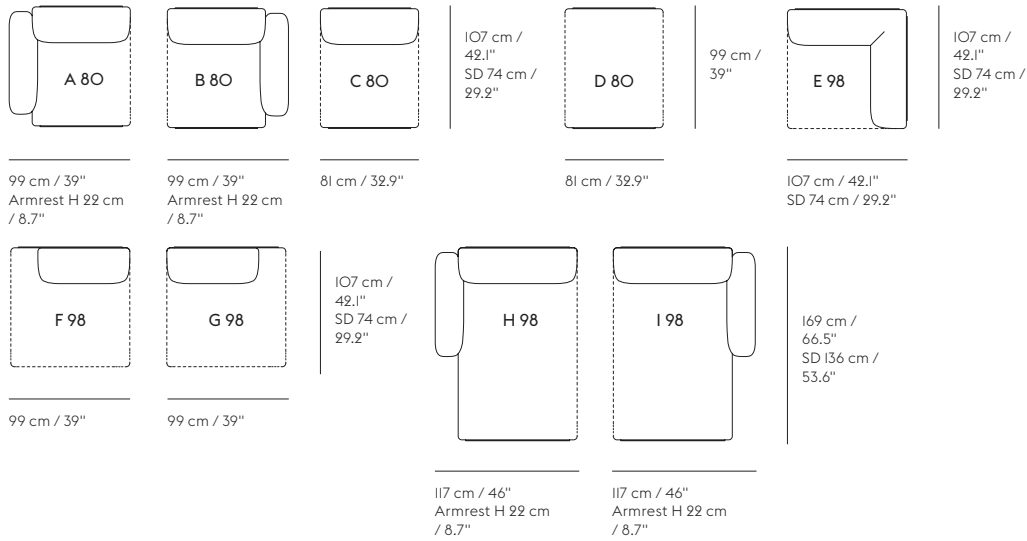

SEATING MODULES