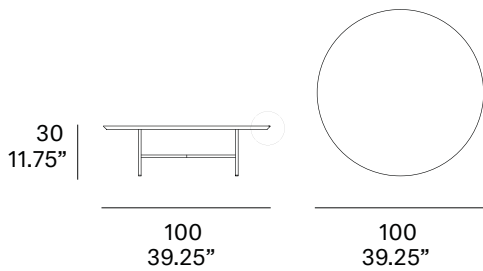

outdoor

Grada outdoor Round coffee table / centro redondo

Lievore Altherr Molina 2016/2020

C916

Structure made of stainless steel tube, finished with polyester powder. Tabletop options: HPL Trespa® 13 mm/0.51" thick and Dekton® 12 mm/0.47" thick.

Estructura fabricada en tubo de acero inoxidable, acabado en pintura de polvo de poliéster. Opciones de tablero: HPL Trespa® de 13 mm y Dekton® de 12 mm.

Tabletop options:

- HPL Trespa® 13 mm/0.51" thick.

- Dekton® 12 mm/0.47".

Shipment details

Qty 1 coffee table (2 boxes)

Volume 0,24 m3 / 8.5 ft3

HPL Top option

Gross weight 27 kg / 60 lb

Net weight 13 kg / 29 lb

Dekton top option

Gross weight 33 kg / 73 lb

Net weight 23 kg / 51 lb

Item dimensions (width x depth x height) 100 x 100 x 30 cm
39.25" x 39.25" x 11.75"

outdoor

frame / estructura

metallic finishes / metales

100 white

102 FT light grey
fine textured