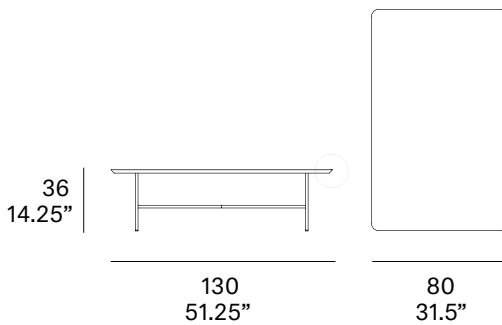

## Rectangular coffee table / centro rectangular

Lievore Altherr Molina 2016/2020

C915

Structure made of stainless steel tube, finished with polyester powder. Tabletop options: HPL Trespa® 13 mm/0.51" thick and Dekton® 12 mm/0.47" thick.

Estructura fabricada en tubo de acero inoxidable, acabado en pintura de polvo de poliéster. Opciones de tablero: HPL Trespa® de 13 mm y Dekton® de 12 mm.

### Shipment details

Qty 1 coffee table (2 boxes)

Volume 0,28 m3 / 9.9 ft3

#### Dekton top option

Gross weight 38 kg / 84 lb

Net weight 30 kg / 66 lb

Item dimensions (width x depth x height) 130 x 80 x 36 cm  
51.25" x 31.5" x 14.25"

Tabletop options:

- HPL Trespa® 13 mm/0.51" thick.