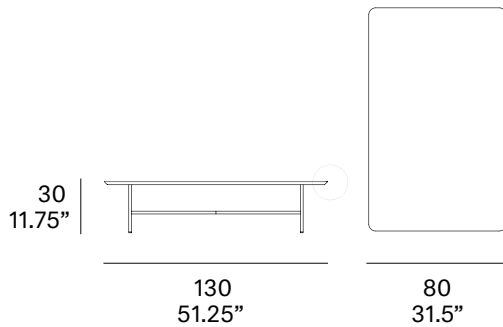

outdoor

Grada outdoor

Rectangular coffee table / centro rectangular

Lievore Altherr Molina 2016/2020

C914

Structure made of stainless steel tube, finished with polyester powder. Tabletop options: HPL Trespa® 13 mm/0.51" thick and Dekton® 12 mm/0.47" thick.

Estructura fabricada en tubo de acero inoxidable, acabado en pintura de polvo de poliéster. Opciones de tablero: HPL Trespa® de 13 mm y Dekton® de 12 mm.

Shipment details

Qty 1 coffee table (2 boxes)

Volume 0,25 m3 / 8.8 ft3

HPL Top option

Gross weight 31 kg / 68 lb

Net weight 17 kg / 37.5 lb

Dekton top option

Gross weight 37 kg / 82 lb

Net weight 29 kg / 64 lb

Item dimensions (width x depth x height) 130 x 80 x 30 cm
51.25" x 31.5" x 11.75"

Tabletop options:

- HPL Trespa® 13 mm/0.51" thick.

- Dekton® 12 mm/0.47".

outdoor

frame / estructura

metallic finishes / metales

100 white

102 FT light grey
fine textured