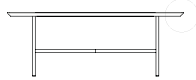

outdoor

Grada outdoor Square coffee table / centro cuadrado

Lievore Altherr Molina 2016/2020

C913

Structure made of stainless steel tube, finished with polyester powder. Tabletop options: HPL Trespa® 13 mm/0.51" thick and Dekton® 12 mm/0.47" thick.

Estructura fabricada en tubo de acero inoxidable, acabado en pintura de polvo de poliéster. Opciones de tablero: HPL Trespa® de 13 mm y Dekton® de 12 mm.

36
14.25"

100
39.25"

100
39.25"

Tabletop options:

- HPL Trespa® 13 mm/0.51" thick.

- Dekton® 12 mm/0.47".

Shipment details

Qty 1 coffee table (2 boxes)

Volume 0,27 m3 / 9.5 ft3

HPL Top option

Gross weight 30 kg / 66 lb

Net weight 16 kg / 35 lb

Dekton top option

Gross weight 37 kg / 82 lb

Net weight 28 kg / 62 lb

Item dimensions (width x depth x height) 100 x 100 x 36 cm
39.25" x 39.25" x 14.25"

frame / estructura

metallic finishes / metales

100 white

102 FT light grey
fine textured