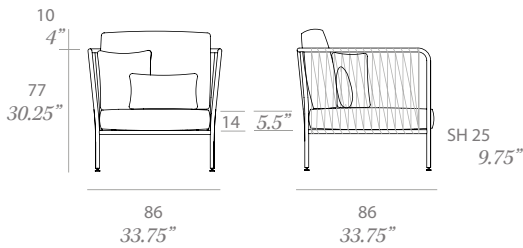

1 loose cushion 17.75"x 17.75" + 1 loose cushion 19.75"x 12.5" included.

Sillón fabricado en tube de acero inoxidable, von acabado en pintura de polvo de poliéster. Acabado tejido medianate cuerda de poliéster trenzada de alta resistencia de 24 mm de sección. 1 cojín decorativo de 45x45 cm + 1 cojín decorativo de 50x32 cm incluidos.

Shipment details

| | |
|---|--|
| Qty | 1 armchair (1 box) |
| Volume | 0,66 m3 / 23.3 ft3 |
| Gross weight | 30 kg / 66 lb |
| Net weight | 24 kg / 53 lb |
| Item dimensions (width x depth x height) | 86 x 86 x 77 cm 33.75" x 33.75" x 30.25" |
| COM (1, 40 - 1,50 m / 54"-59") | cushions: 2 m / 2.2 yd loose cushions: 1 m / 1.1 yd |