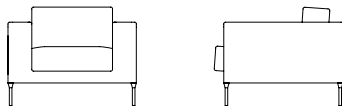

Neo

Neo Poltrona / Neo Armchair NEO100IT
L 97cm D 90cm H 77cm / L 38¼" D 35½" H 30¼"

Neo Due Posti / Neo 2 Seater NEO200IT
L 176cm D 90cm H 77cm / L 69¼" D 35½" H 30¼"

Neo Tre Posti / Neo 3 Seater NEO300IT
L 247cm D 90cm H 77cm / L 97¼" D 35½" H 30¼"

Neo Pouf / Neo Ottoman NEO000IT
L 90cm D 60cm H 38cm / L 35½" D 23¾" H 15"

Gamba - Cromato / Bronzato
Leg - Chrome / Bronzato

IT

La collezione Neo fonde metodi innovativi di costruzione di mobili dal design semplice, da cui scaturisce un divano duraturo con un fascino senza tempo.