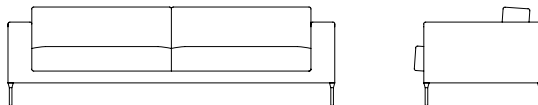

Neo

Neo Poltrona / Neo Armchair NEO100IT
L 97cm D 90cm H 77cm / L 38¼" D 35½" H 30¼"

Neo Due Posti / Neo 2 Seater NEO200IT
L 176cm D 90cm H 77cm / L 69¼" D 35½" H 30¼"

Neo Tre Posti / Neo 3 Seater NEO300IT
L 247cm D 90cm H 77cm / L 97¼" D 35½" H 30¼"

Neo Pouf / Neo Ottoman NEO000IT
L 90cm D 60cm H 38cm / L 35½" D 23¾" H 15"

Gamba - Cromato / Bronzato
Leg - Chrome / Bronzato

IT

La collezione Neo fonde metodi innovativi di costruzione di mobili dal design semplice, da cui scaturisce un divano duraturo con un fascino senza tempo.