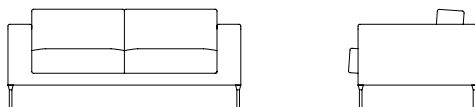

Neo

Neo Poltrona / Neo Armchair NEO100IT
L 97cm D 90cm H 77cm / L 38¼" D 35½" H 30¼"

Neo Due Posti / Neo 2 Seater NEO200IT
L 176cm D 90cm H 77cm / L 69¼" D 35½" H 30¼"

Neo Tre Posti / Neo 3 Seater NEO300IT
L 247cm D 90cm H 77cm / L 97¼" D 35½" H 30¼"

Neo Pouf / Neo Ottoman NEO000IT
L 90cm D 60cm H 38cm / L 35½" D 23¾" H 15"

Gamba - Cromato / Bronzato
Leg - Chrome / Bronzato

IT

La collezione Neo fonde metodi innovativi di costruzione di mobili dal design semplice, da cui scaturisce un divano duraturo con un fascino senza tempo.