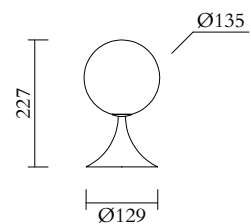

MADE IN

Germany