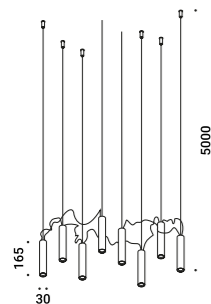

SIMBIOSI

12W

Max 500mA DC

2700K - 931lm / 3000K - 960lm

CRI >90

Driver not included

Matt White - 2700K	1A2870300.27.20
Matt White - 3000K	1A2870300.30.20
Polished Gold - 2700K	1A2871900.27.20
Polished Gold - 3000K	1A2871900.30.20
Total Black - 2700K	1A2872600.27.20
Total Black - 3000K	1A2872600.30.20

Compulsory accessories / Accessori obbligatori

Suspension kits / Kit di sospensione

Ceiling rose with driver / Rosone con alimentatore		Not included
Matt White	Input 110-240V - 50/60Hz Output 500mA DC - Max 12W IP20 - DALI - PUSH - 1-10V	1X0220300.01.07
Matt Black	Input 110-240V - 50/60Hz Output 500mA DC - Max 12W IP20 - DALI - PUSH - 1-10V	1X0220400.01.07
Matt White	Input 220-240V - 50/60Hz Output 500mA DC - Max 12W IP20 - TRIAC/IGBT	1X0220300.02.02
Matt Black	Input 220-240V - 50/60Hz Output 500mA DC - Max 12W IP20 - TRIAC/IGBT	1X0220400.02.02

Recessed rose without driver / Rosone da incasso senza alimentatore		Not included
Matt White	Plasterboard cut-out 85x97 mm Minimum space for mounting 120 mm For 12,5 mm plasterboard	1X0220300.03.00
Matt Black	Plasterboard cut-out 85x97 mm Minimum space for mounting 120 mm For 12,5 mm plasterboard	1X0220400.03.00

Drivers / Alimentatori

Driver / Alimentatore		Not included
220-240V(110-127V)	500mA/25W(13,5W)/IP20/DALI - PUSH - 1-10V	1Z0241270.500

Driver / Alimentatore		Not included
220-240V	500mA/20W/IP20/TRIAC/IGBT	1Z0240850.500

The sizes are expressed in millimeters.

Optional accessories / Accessori opzionali

Suspension kits / Kit di sospensione

Sloped ceiling suspension hook / Gancio di sospensione per soffitto inclinato		Not included
Chrome plated - 1 Piece		1A0530000.00.00